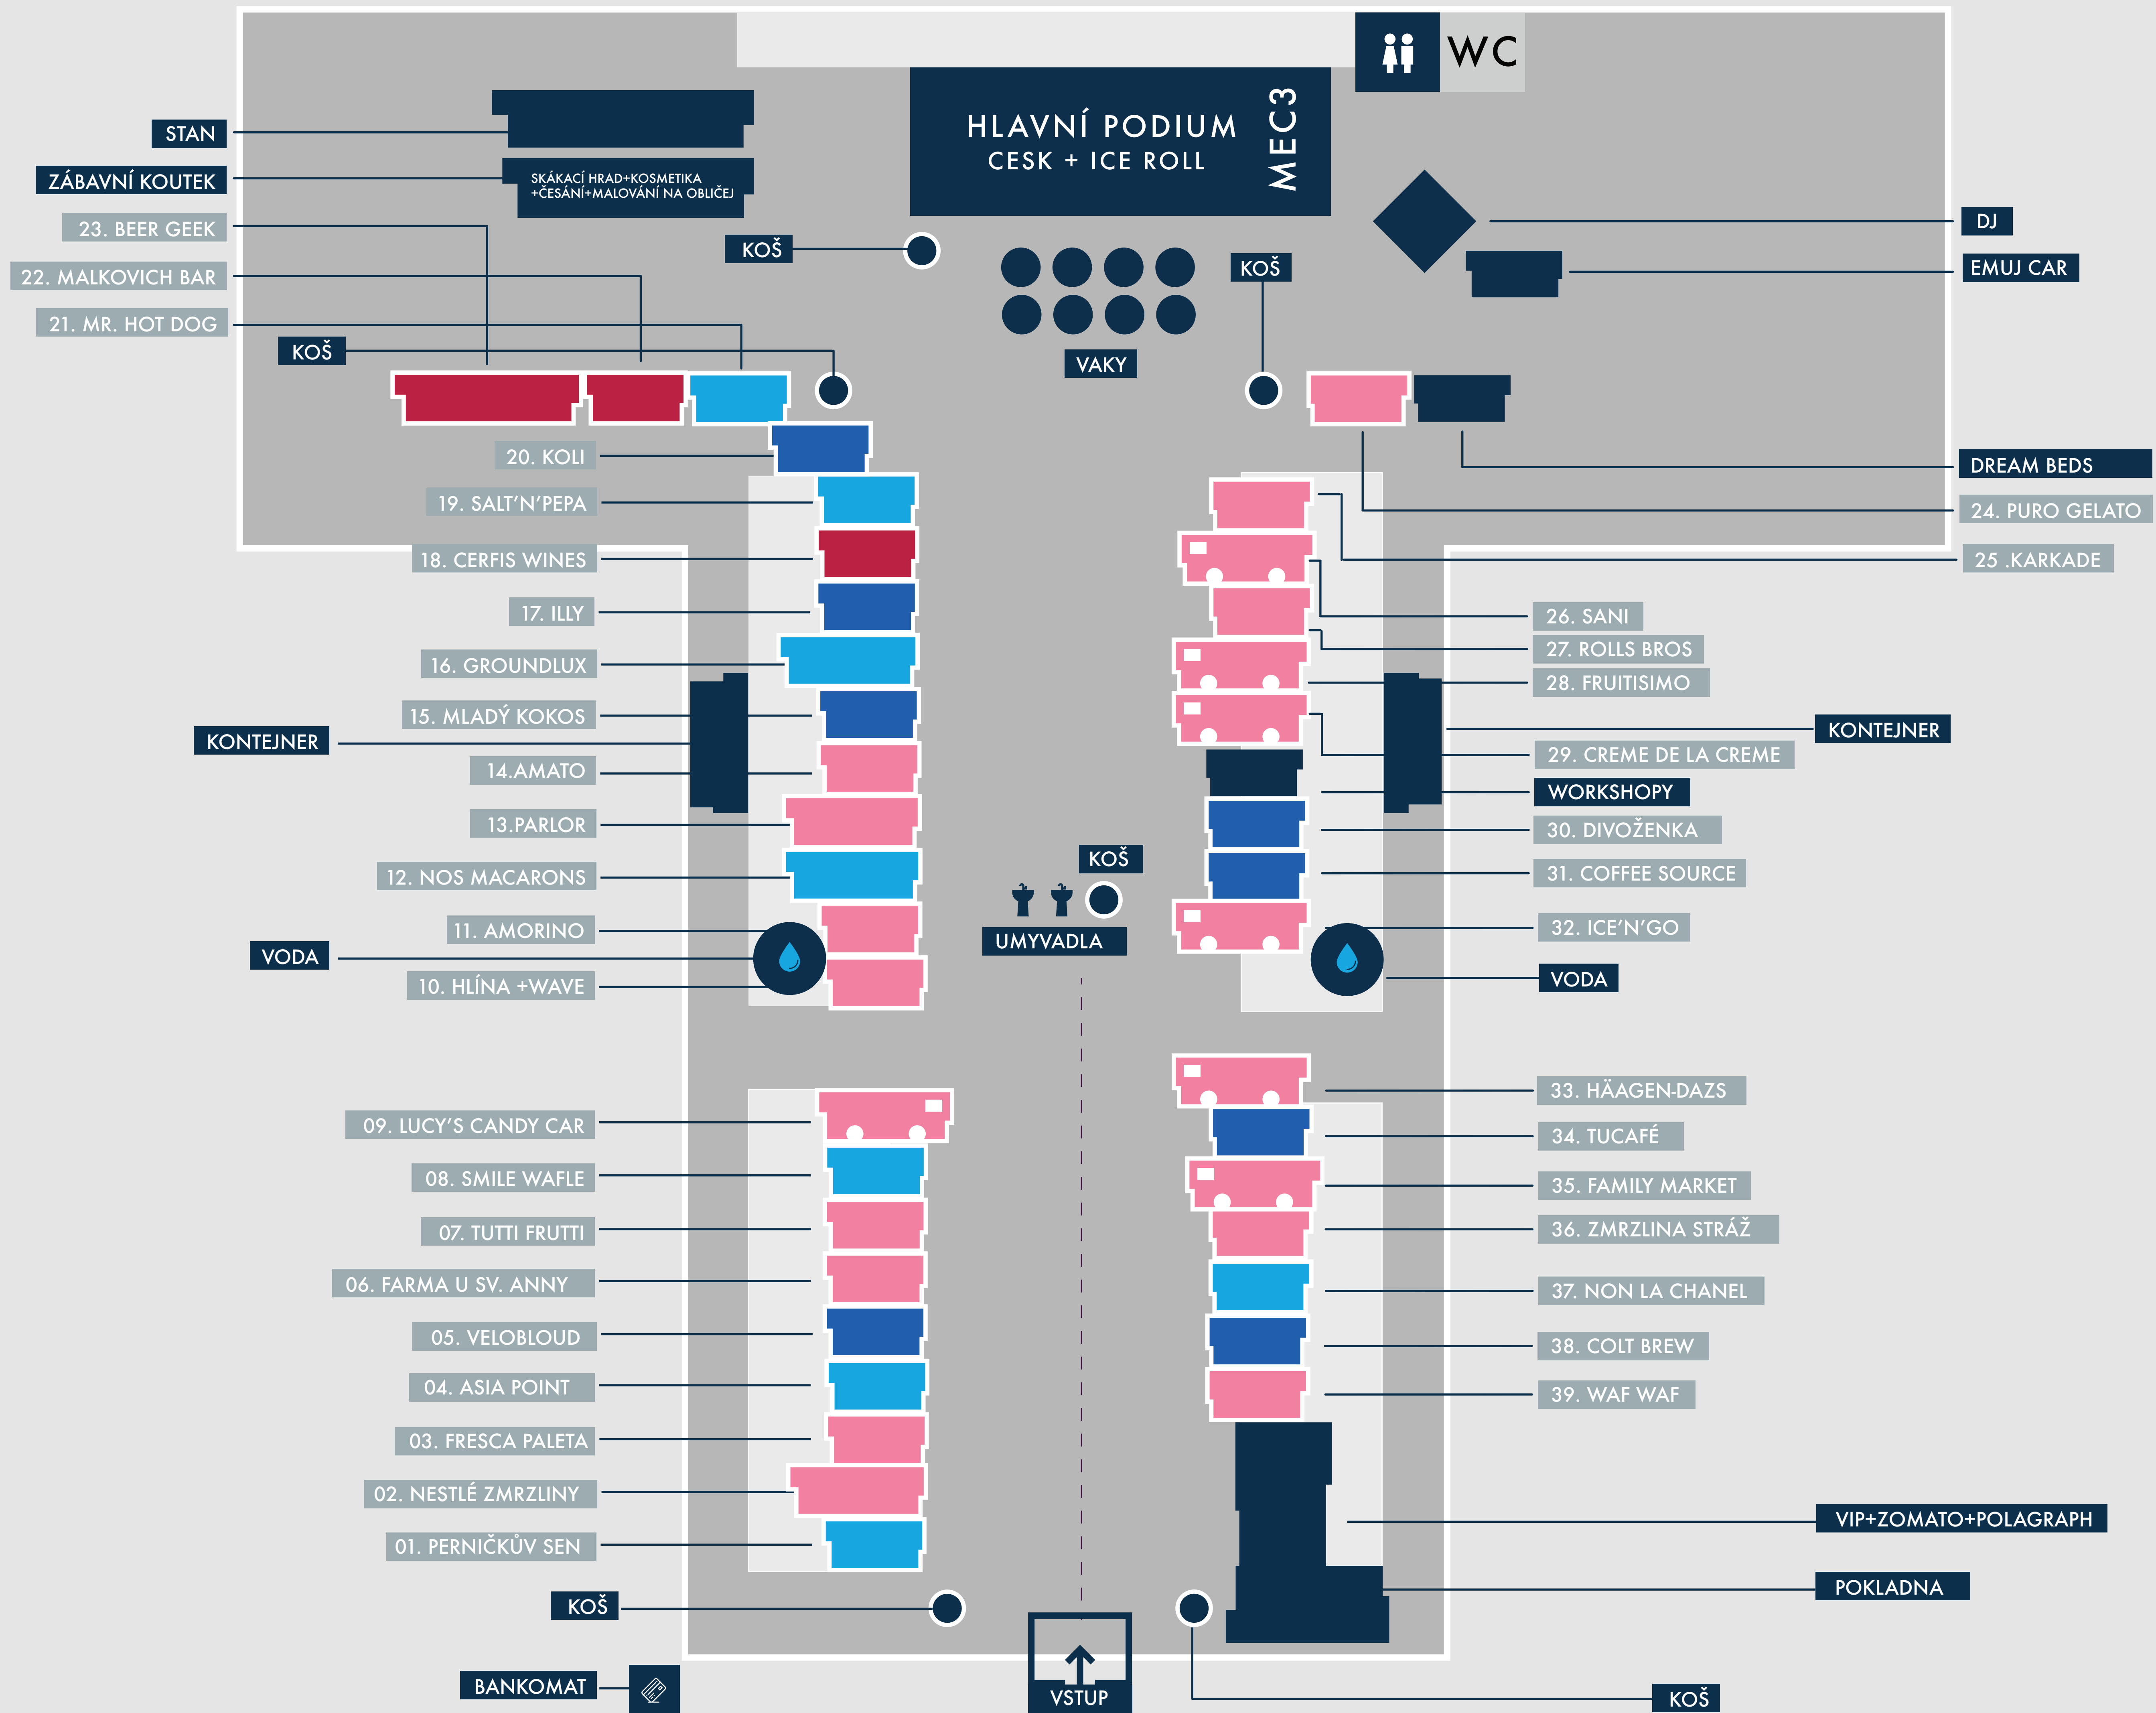

MAPA AREÁLU

VÝSTAVIŠTĚ PRAHA HOLEŠOVICE 25.6.2017 10-19 HOD.

JÍDLO

NEALKO

ZMRZLINA

ALKO

SLUŽBA